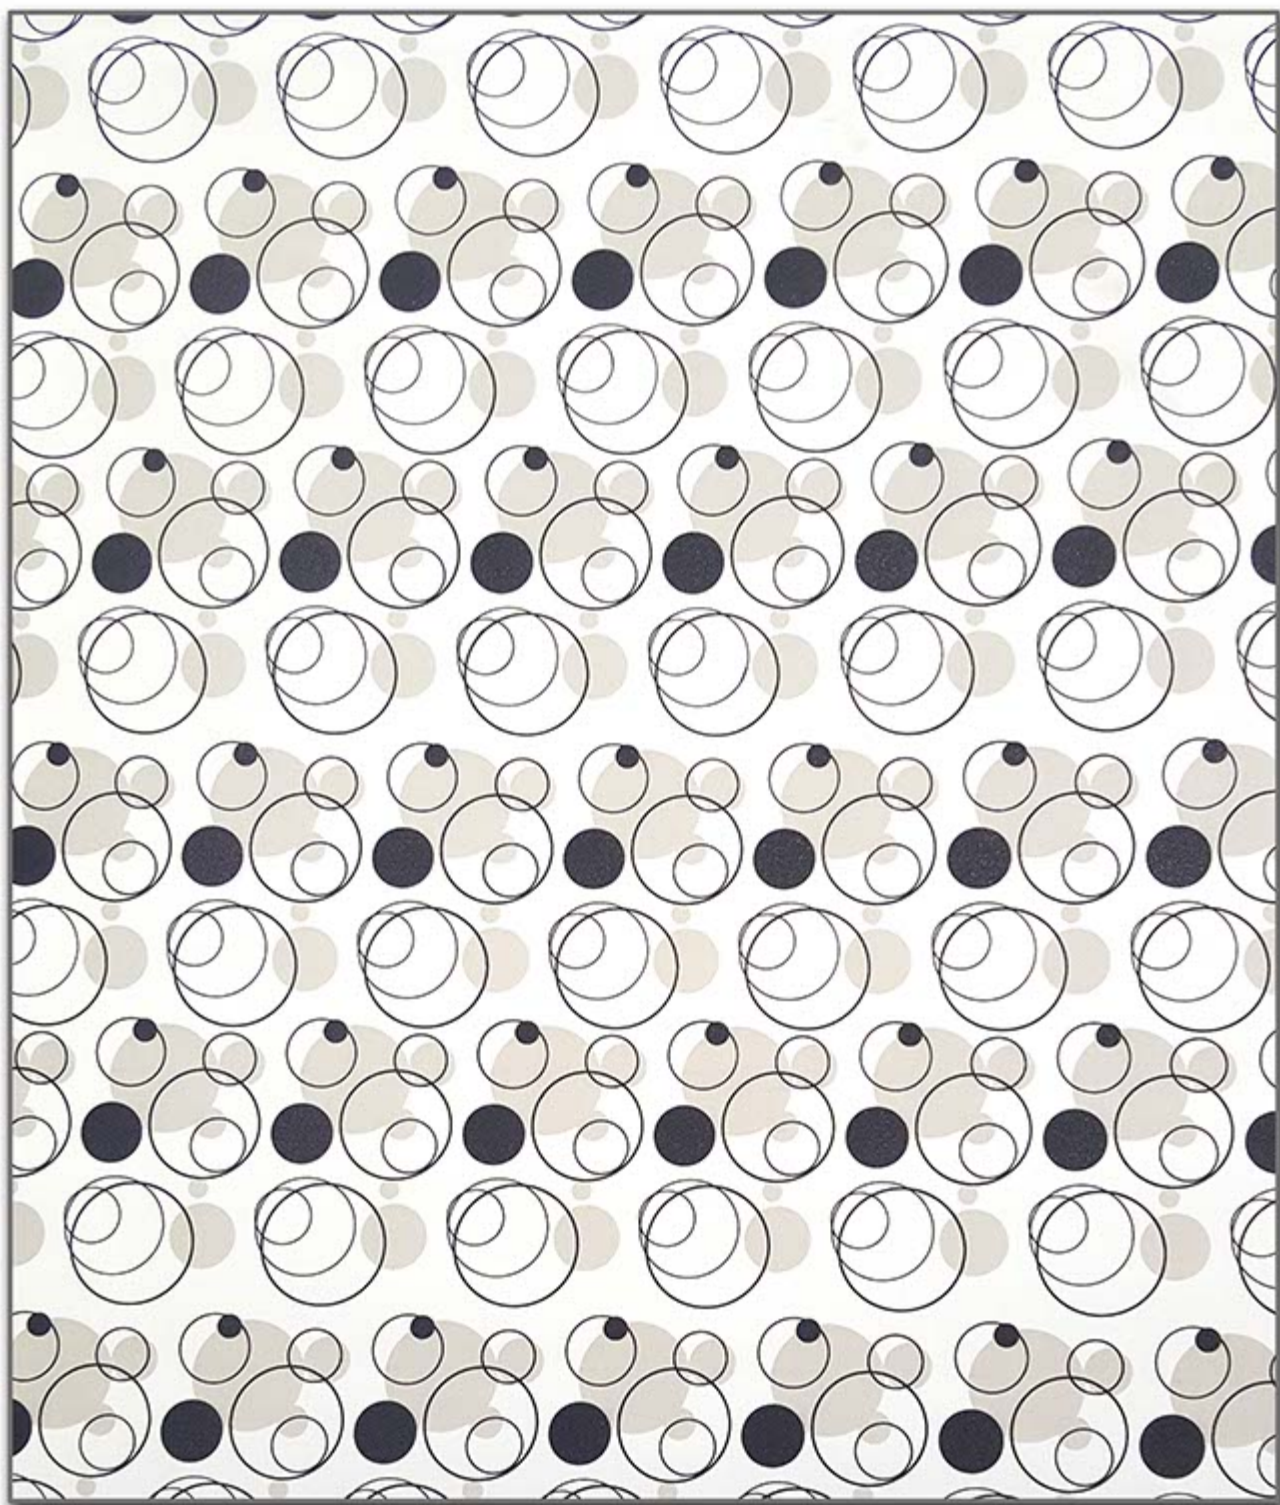

ΚΩΔΙΚΟΣ 95-37

100% PES ROLL WIDTH: 210CM

Διαθέσιμοι Χρωματισμοί Μηχανισμού