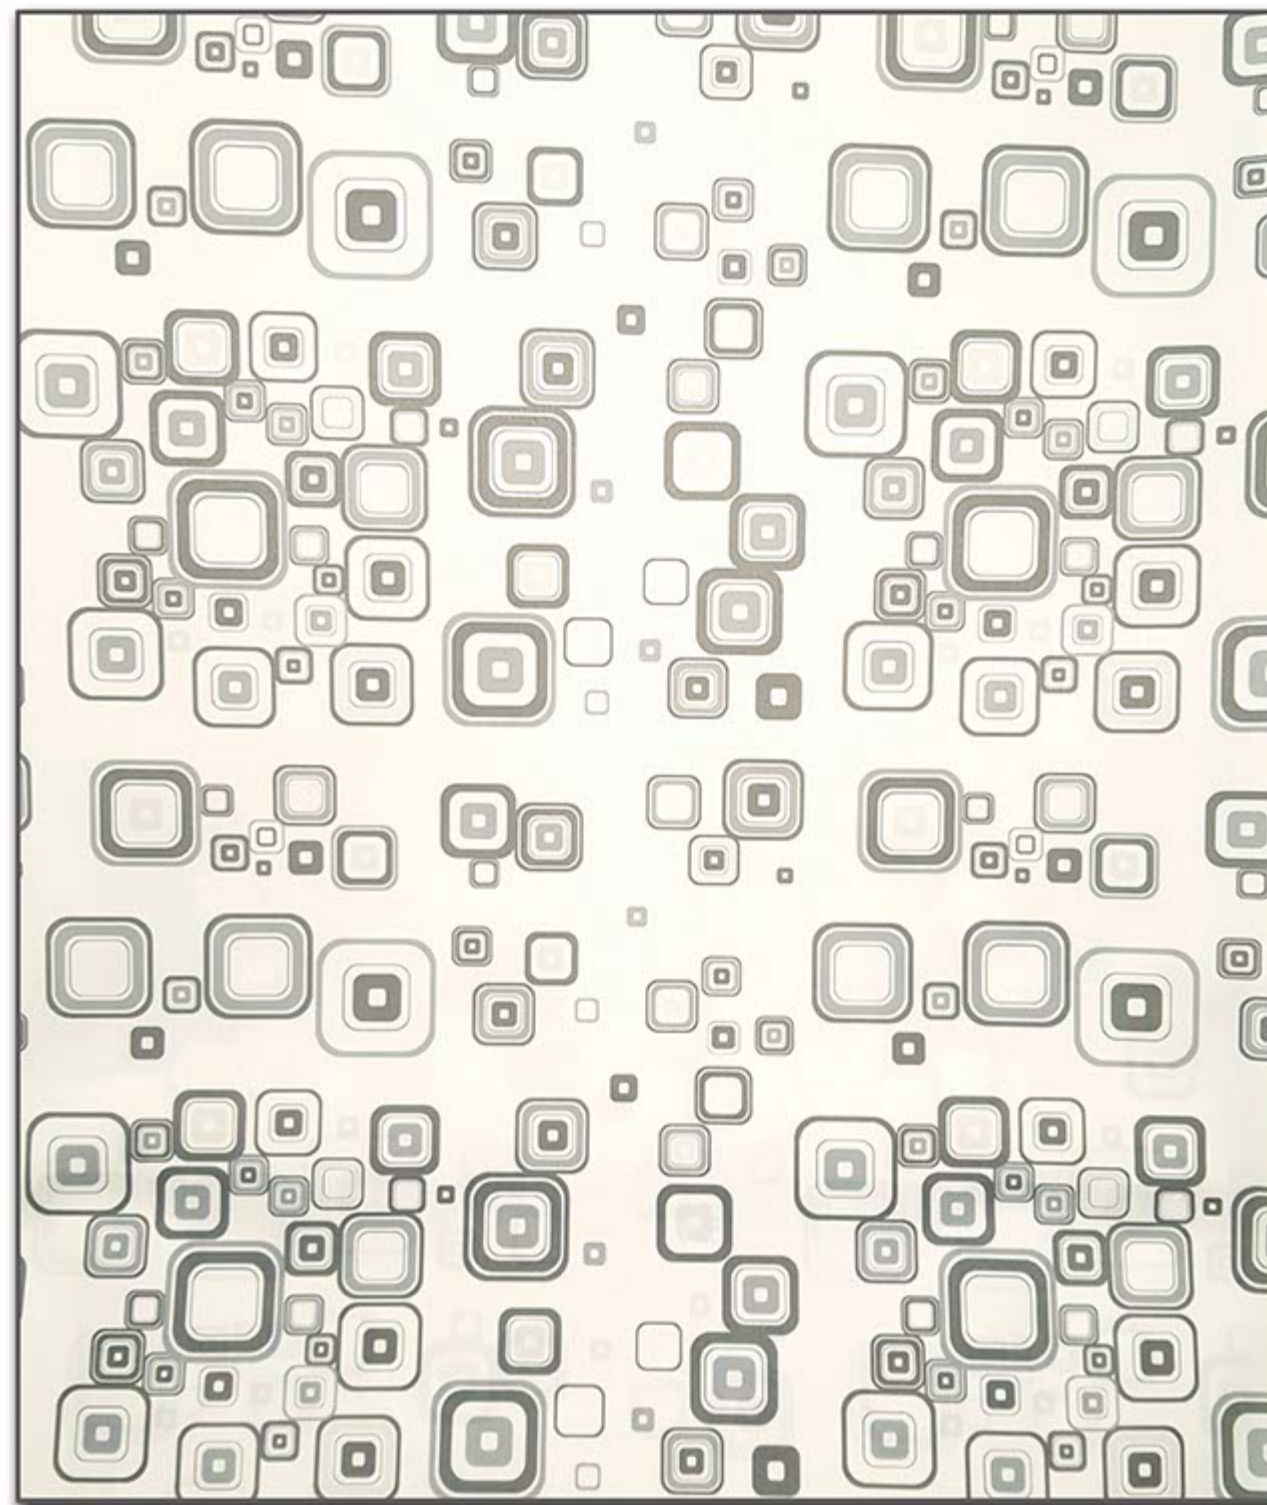

ΚΩΔΙΚΟΣ 95-11

100% PES ROLL WIDTH: 300CM

Διαθέσιμοι Χρωματισμοί Μηχανισμού

ΚΩΔΙΚΟΣ 95-12

100% PES ROLL WIDTH: 300CM

Διαθέσιμοι Χρωματισμοί Μηχανισμού

ΚΩΔΙΚΟΣ 95-13

100% PES ROLL WIDTH: 300CM