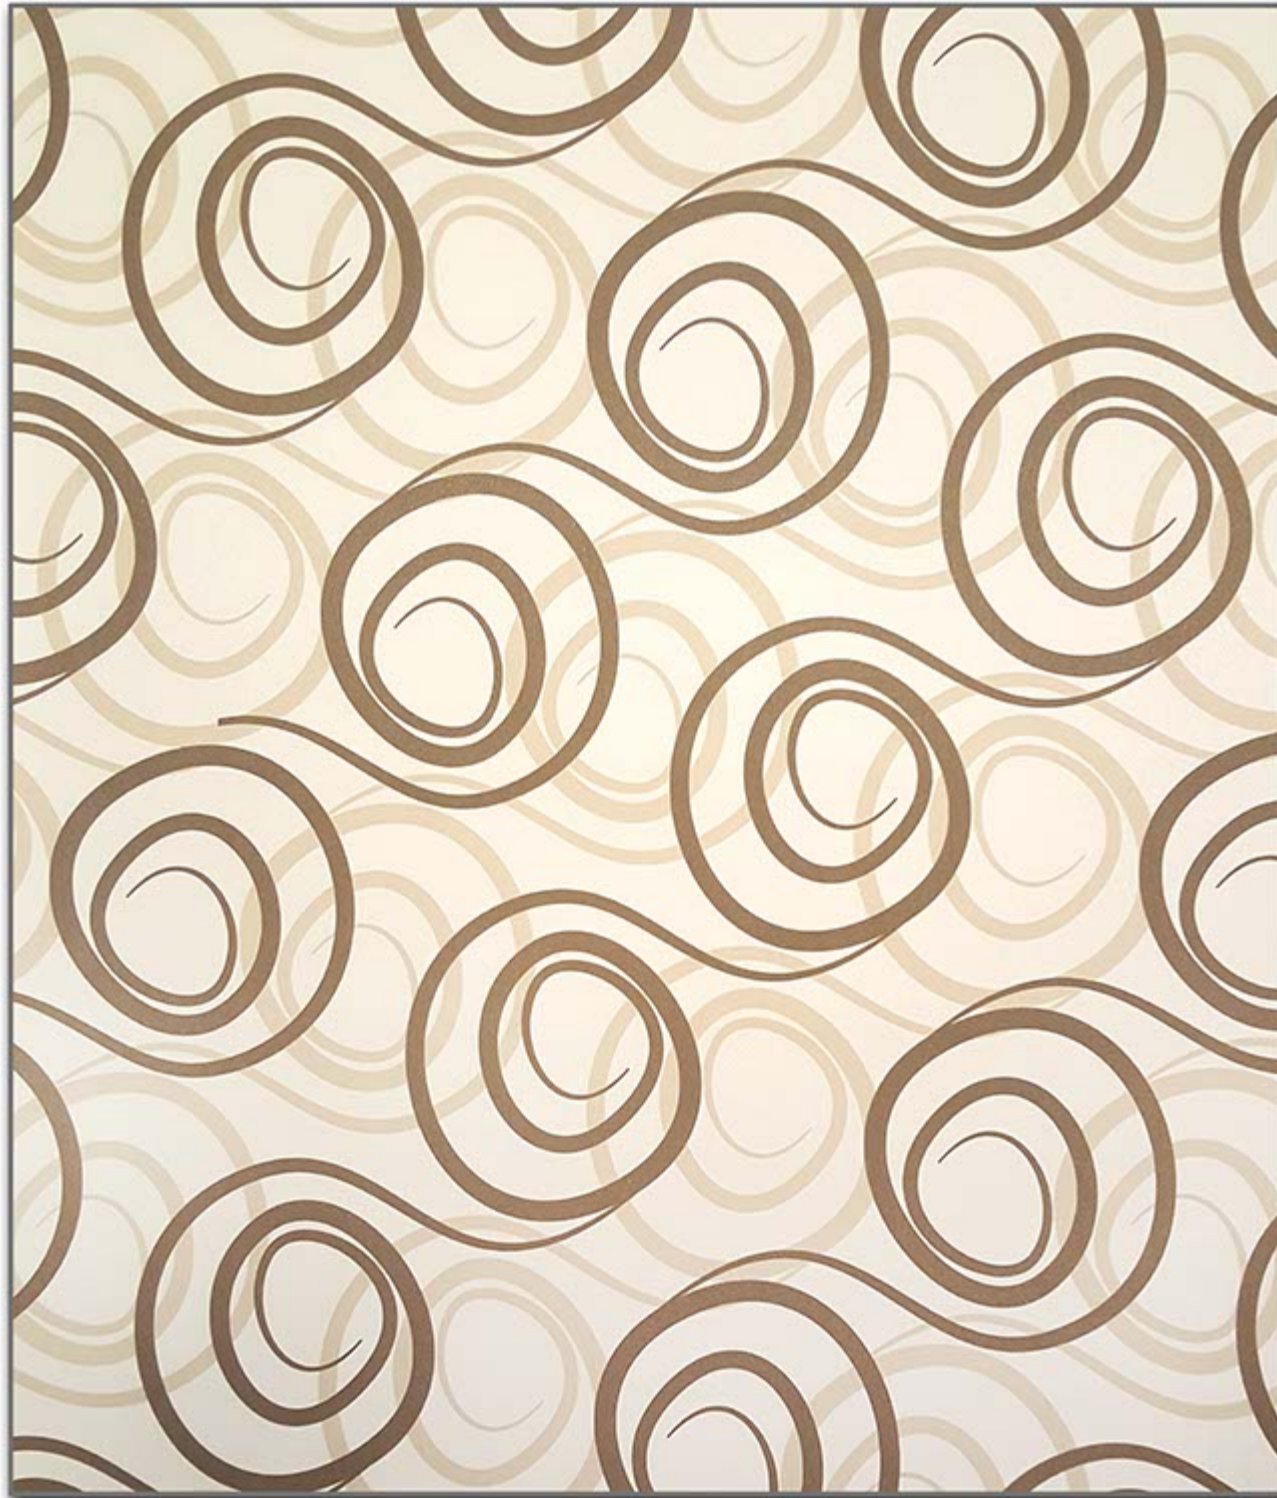

ΚΩΔΙΚΟΣ 95-23

100% PES ROLL WIDTH: 300CM

Διαθέσιμοι Χρωματισμοί Μηχανισμού

ΚΩΔΙΚΟΣ 95-29

100% PES ROLL WIDTH: 300CM

Διαθέσιμοι Χρωματισμοί Μηχανισμού

ΚΩΔΙΚΟΣ 95-31

100% PES ROLL WIDTH: 300CM