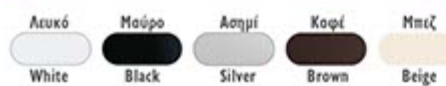

100% PES ROLL WIDTH: 300CM

Διαθέσιμοι Χρωματισμοί Μηχανισμού

ΚΩΔΙΚΟΣ 95-75

100% PES ROLL WIDTH: 300CM

Διαθέσιμοι Χρωματισμοί Μηχανισμού

ΚΩΔΙΚΟΣ 95-53

100% PES ROLL WIDTH: 300CM

Διαθέσιμοι Χρωματισμοί Μηχανισμού