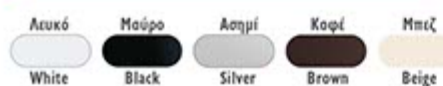

Διαθέσιμοι Χρωματισμοί Μηχανισμού