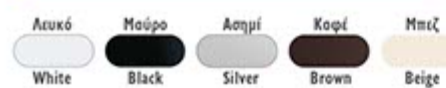

Διαθέσιμοι Χρωματισμοί Μηχανισμού

ΚΩΔΙΚΟΣ 95-77

100% PES ROLL WIDTH: 300CM

Διαθέσιμοι Χρωματισμοί Μηχανισμού

ΚΩΔΙΚΟΣ 95-81

100% PES ROLL WIDTH: 300CM

Διαθέσιμοι Χρωματισμοί Μηχανισμού

ΚΩΔΙΚΟΣ 95-71