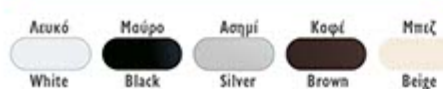

Διαθέσιμοι Χρωματισμοί Μηχανισμού

ΚΩΔΙΚΟΣ 95-47

100% PES ROLL WIDTH: 300CM

Διαθέσιμοι Χρωματισμοί Μηχανισμού

ΚΩΔΙΚΟΣ 95-48

100% PES ROLL WIDTH: 300CM

Διαθέσιμοι Χρωματισμοί Μηχανισμού

ΚΩΔΙΚΟΣ 95-73