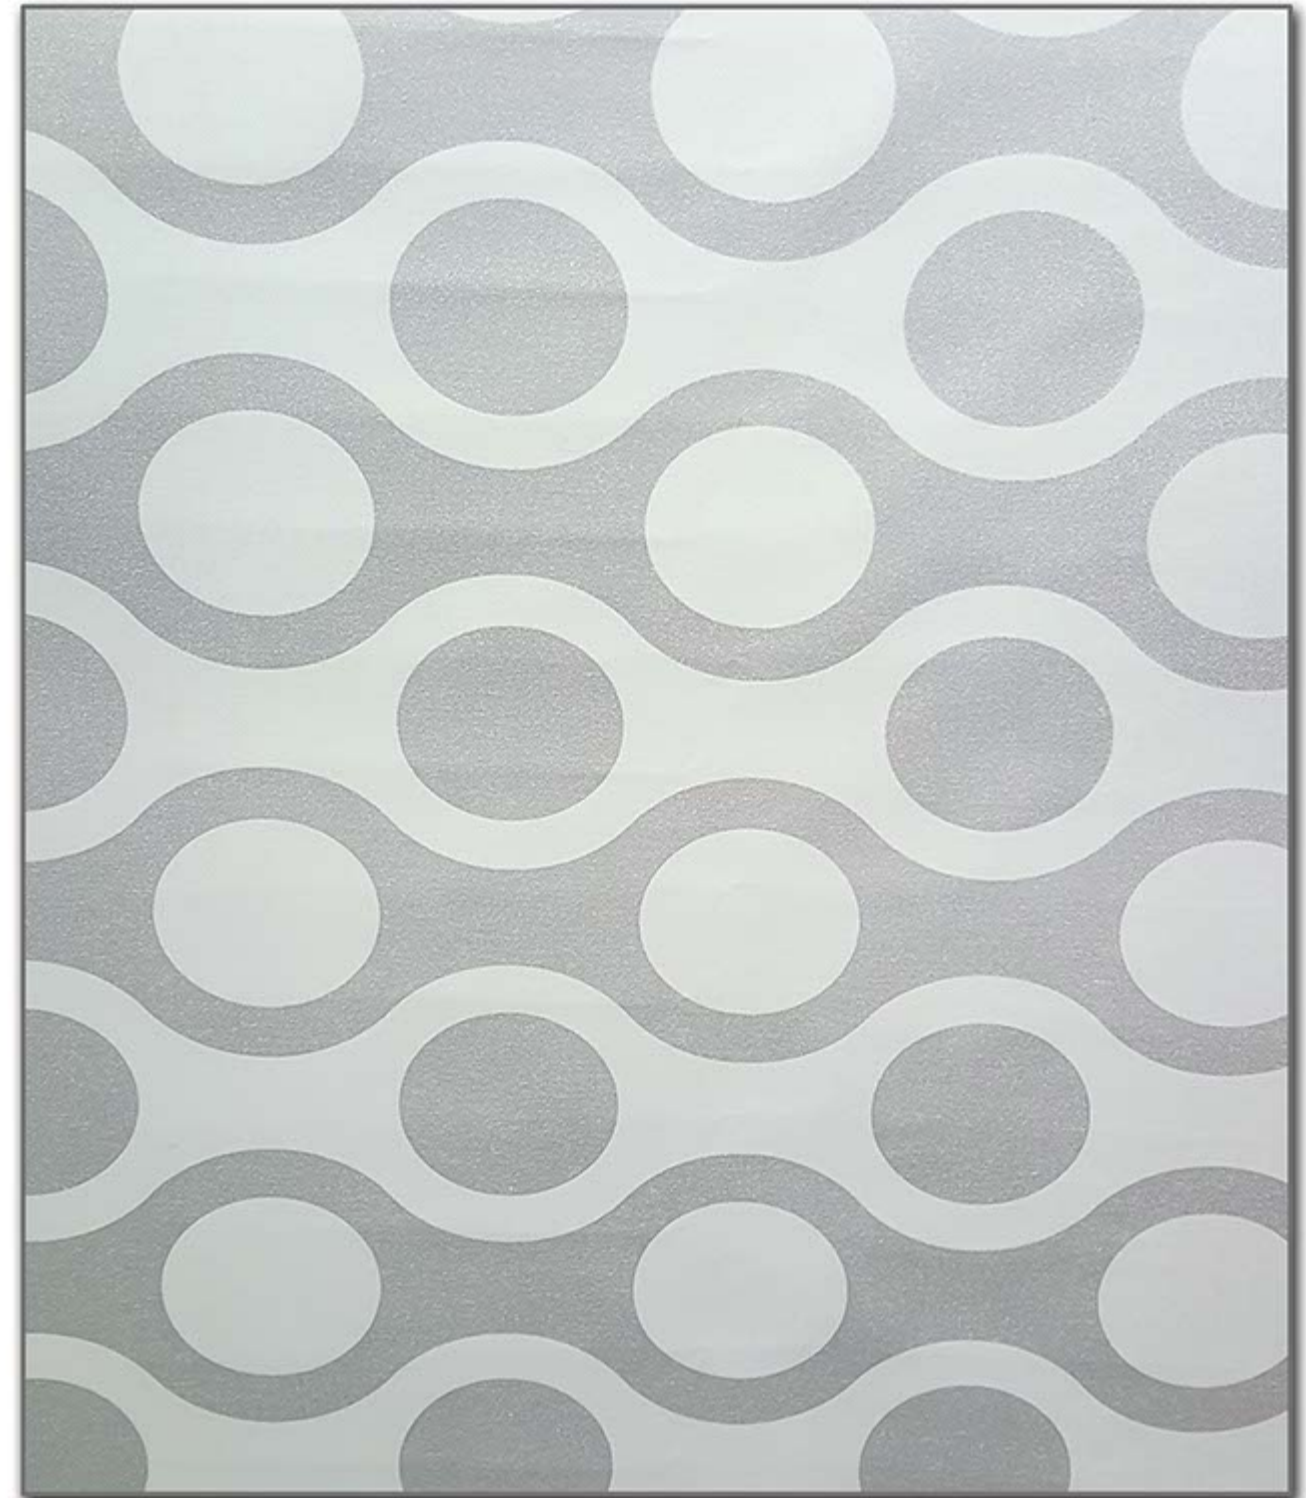

100% PES ROLL WIDTH: 290CM

Διαθέσιμοι Χρωματισμοί Μηχανισμού

**ΚΩΔΙΚΟΣ 95-69**

100% PES ROLL WIDTH: 300CM

Διαθέσιμοι Χρωματισμοί Μηχανισμού

**ΚΩΔΙΚΟΣ 95-70**

100% PES ROLL WIDTH: 200CM

Διαθέσιμοι Χρωματισμοί Μηχανισμού