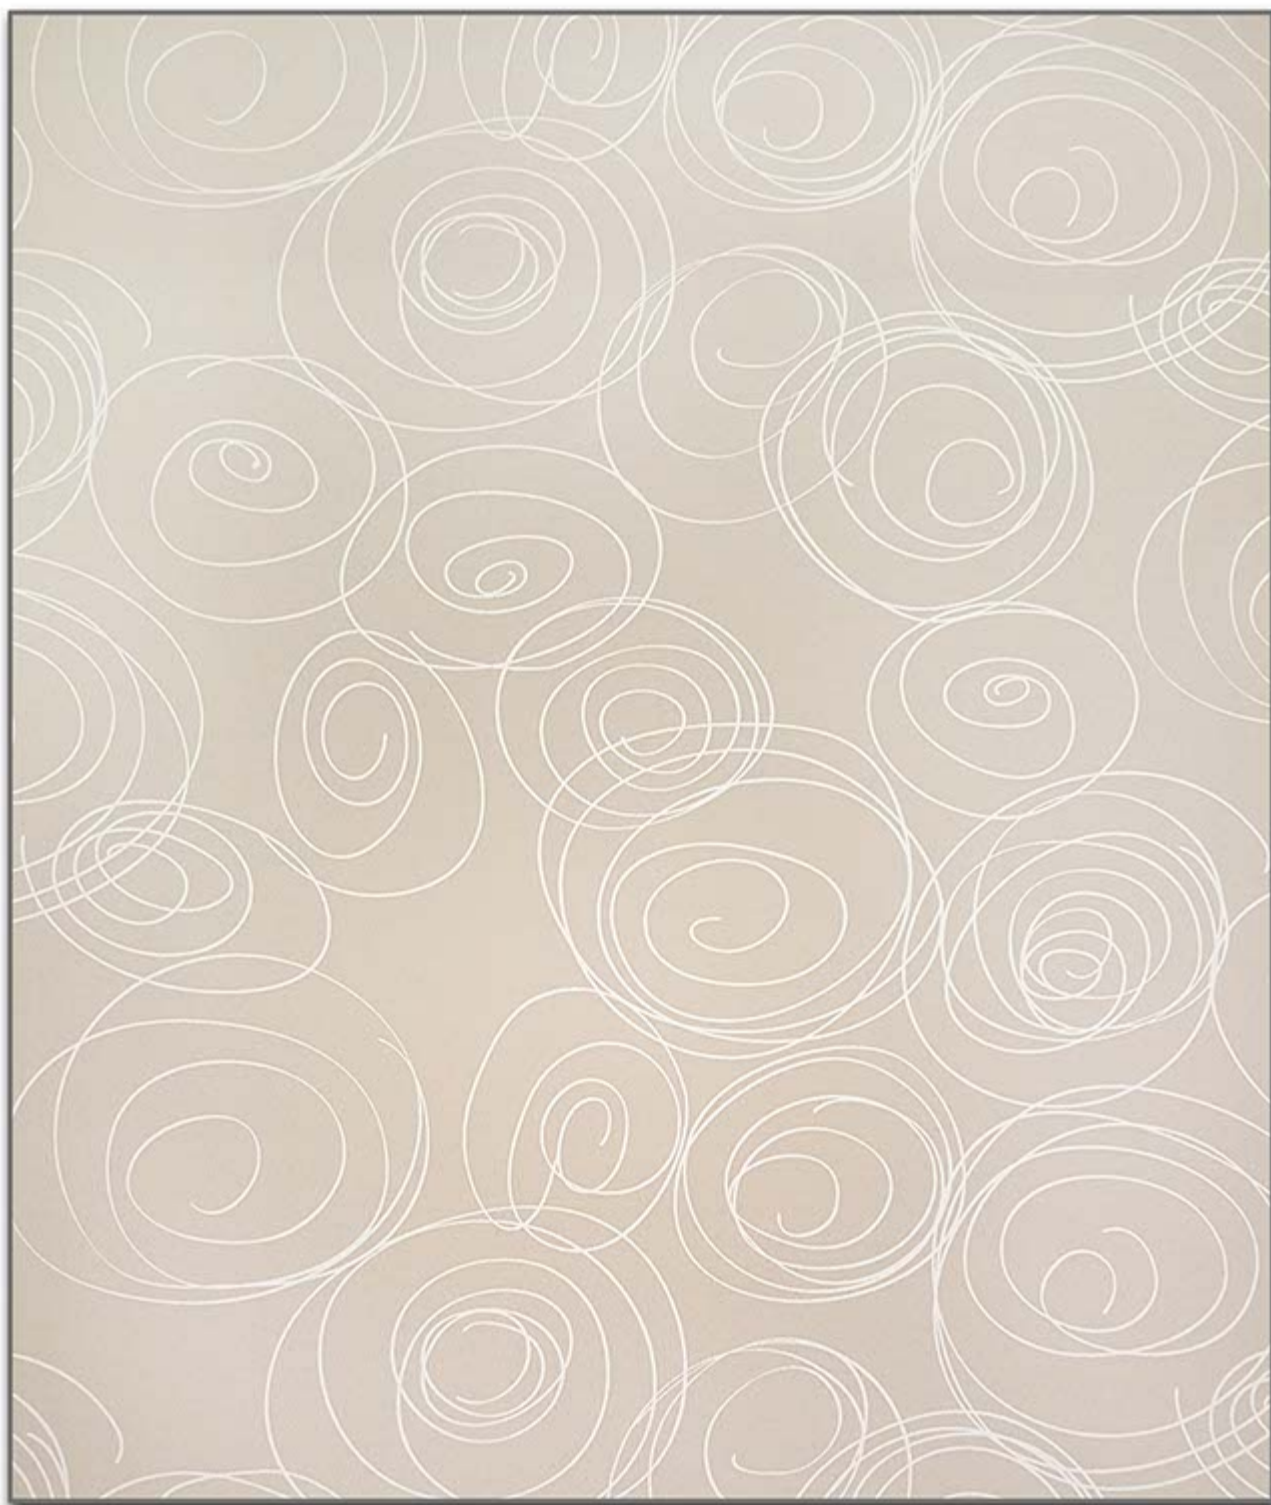

ΚΩΔΙΚΟΣ 95-97

100% PES ROLL WIDTH: 200CM

Διαθέσιμοι Χρωματισμοί Μηχανισμού

ΚΩΔΙΚΟΣ 95-99