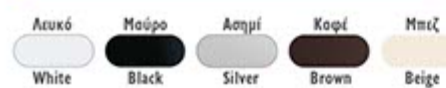

ΚΩΔΙΚΟΣ 95-21

100% PES ROLL WIDTH: 300CM

Διαθέσιμοι Χρωματισμοί Μηχανισμού

ΚΩΔΙΚΟΣ 95-91

100% PES ROLL WIDTH: 300CM

Διαθέσιμοι Χρωματισμοί Μηχανισμού

ΚΩΔΙΚΟΣ 95-85

100% PES ROLL WIDTH: 300CM