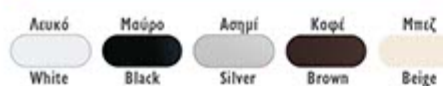

**ΚΩΔΙΚΟΣ 95-97**

100% PES ROLL WIDTH: 200CM

Διαθέσιμοι Χρωματισμοί Μηχανισμού

**ΚΩΔΙΚΟΣ 95-99**

100% PES ROLL WIDTH: 200CM

Διαθέσιμοι Χρωματισμοί Μηχανισμού

**ΚΩΔΙΚΟΣ 95-96**

100% PES ROLL WIDTH: 200CM